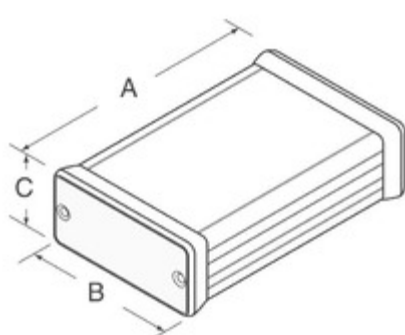

## 1455L1202BK

Obrázky jsou pouze orientační.  
Podrobné informace o produktu naleznete v části Technické údaje produktu.

Koupit 1455L1202BK s důvěrou od Component-World.HK, 1 rok záruka

**Part Number:** [1455L1202BK](#)

**Výrobce:** [Hammond Manufacturing](#)

**Popis:** BOX ALUM BLACK 4.72"L X 4.06"W

**Datový list:** [1455L1202](#)

**RoHS Status:** Bez olova / V souladu RoHS

**Ship From:** Hong Kong

**Shipment Way:** DHL/Fedex/TNT/UPS/EMS

### PARAMETR PRODUKTU

<b>Part Number</b>	1455L1202BK	<b>Výrobce</b>	<a href="#">Hammond Manufacturing</a>
<b>Popis</b>	BOX ALUM BLACK 4.72"L X 4.06"W	<b>Stav volného vedení / RoHS</b>	Bez olova / V souladu RoHS
<b>Dostupné množství</b>	7466 pcs	<b>Datový list</b>	<a href="#">1455L1202</a>
<b>Kategorie</b>	<a href="#">Krabice, skříně, regály</a>	<b>Hmotnost</b>	-
<b>Tloušťka</b>	0.060" (1.52mm)	<b>Velikost / Rozměry</b>	4.724" L x 4.055" W (120.00mm x 103.00mm)
<b>Informace o lodní dopravě</b>	Shipped from Digi-Key	<b>Série</b>	1455
<b>hodnocení</b>	-	<b>Ostatní jména</b>	1455L1202BK-ND HM1727 Q2542994B
<b>Úroveň citlivosti na vlhkost (MSL)</b>	Not Applicable	<b>Materiál hořlavosti Rating</b>	-
<b>Materiál</b>	Metal, Aluminum; Plastic	<b>Výrobní standardní doba výroby</b>	4 Weeks
<b>Stav volného vedení / RoHS</b>	Lead free / RoHS Compliant	<b>Výška</b>	1.201" (30.51mm)
<b>Funkce</b>	Card Guides	<b>Detailní popis</b>	Box Metal, Aluminum; Plastic Black End Panel(s) 4.724" L x 4.055" W (120.00mm x 103.00mm) X 1.201" (30.51mm)
<b>Design</b>	End Panel(s)	<b>Typ kontejneru</b>	Box
<b>Barva</b>	Black	<b>Oblast (dx š)</b>	19.2 in² (124 cm²)